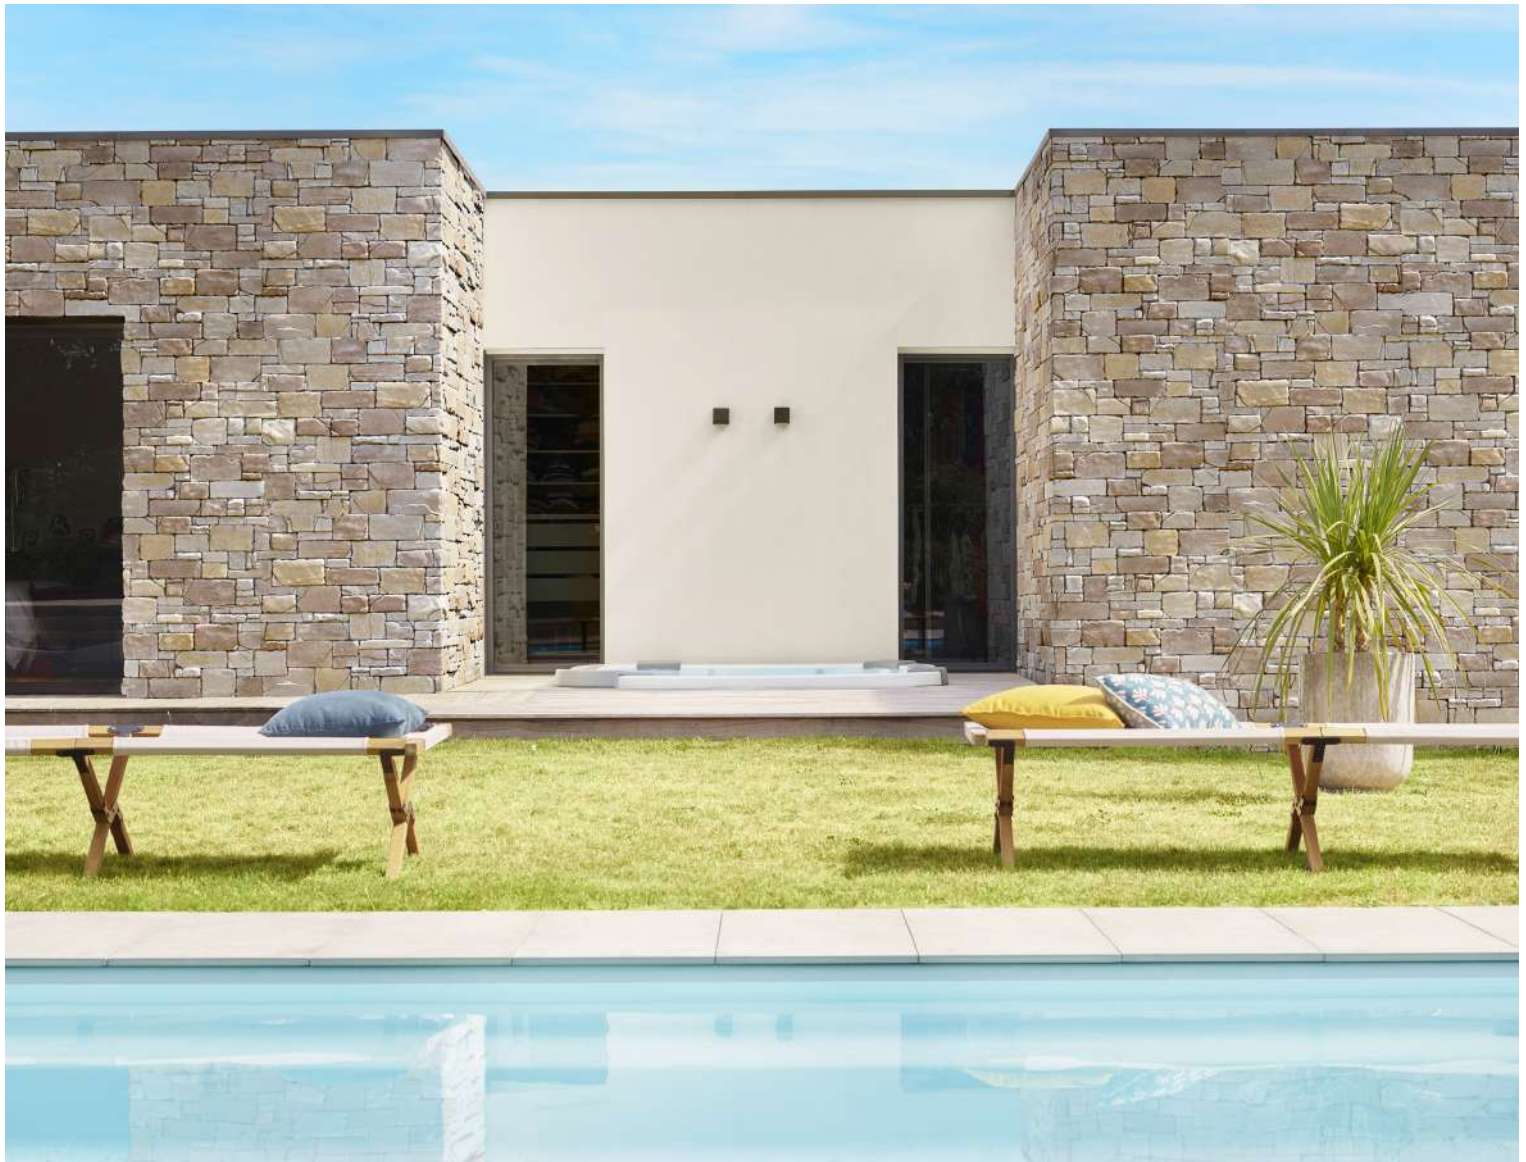

Les parements ORSOL subliment votre extérieur

La belle saison favorise la vie outdoor. Terrasse, piscine, jardin... Chacun profite de son espace extérieur pour un repas en famille, pour faire jouer les enfants ou pour bénéficier d'un moment pour soi. Avec leurs styles différents - du moderne au classique, de l'urbain au rustique - les parements ORSOL subliment tout espace extérieur, en y donnant une touche de style et de naturalité.

Retrouvez la vaste gamme de parements en pierre reconstituée ORSOL, qui offre les meilleurs produits made in France depuis 25 ans.

Cubik, parement mural.
Dimensions : L. ± 45 x h ± 15 cm (ép. $\pm 2,5$ cm). Ton naturel.
Prix public indicatif : à partir de 40€TTC le m².