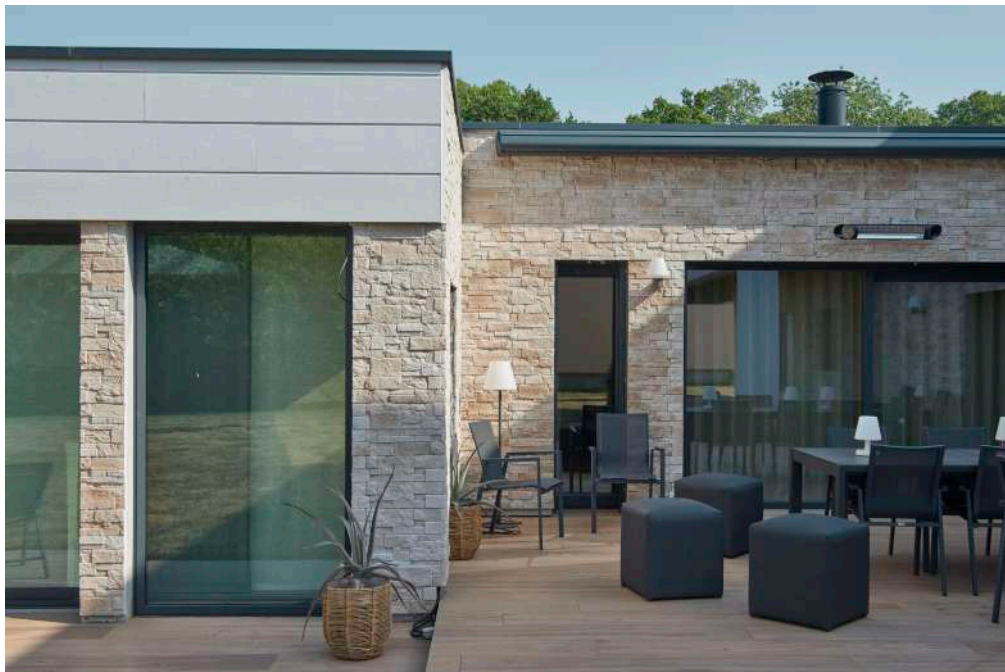

Les parements ORSOL subliment votre extérieur

La belle saison favorise la vie outdoor. Terrasse, piscine, jardin... Chacun profite de son espace extérieur pour un repas en famille, pour faire jouer les enfants ou pour bénéficier d'un moment pour soi. Avec leurs styles différents - du moderne au classique, de l'urbain au rustique - les parements ORSOL subliment tout espace extérieur, en y donnant une touche de style et de naturalité.

Retrouvez la vaste gamme de parements en pierre reconstituée ORSOL, qui offre les meilleurs produits made in France depuis 25 ans.

Cubik, parement mural.
Dimensions : L. ± 45 x h ± 15 cm (ép. $\pm 2,5$ cm). Ton naturel.
Prix public indicatif : à partir de 40€TTC le m².